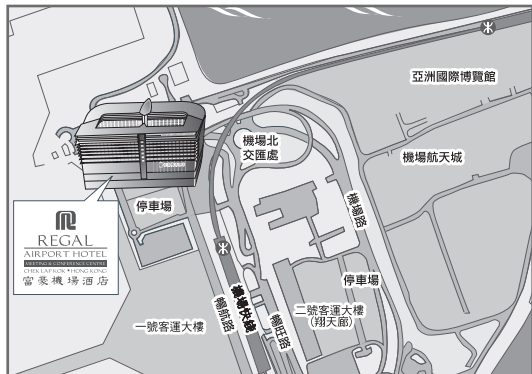

# 富豪机场酒店

## 位置

富豪机场酒店与香港国际机场毗邻，是香港唯一直接由一道行人通道贯往机场的酒店，接连机场快线往市中心。富豪机场酒店设1,171间无烟客房及套房、先进的会议及宴会设施、中西餐厅及酒吧，以及完善的康乐设施。

与香港国际机场及翔天廊购物中心距离200米，步行只需2分钟。

前往香港金融商业及购物荟萃的中环市中心，乘机场快线列车只需24分钟。

前往亚洲国际博览馆，乘机场快线列车只需1分钟/咫尺可达。

前往香港迪士尼乐园，乘搭酒店轿车或公共交通工具20分钟可达。

前往港珠澳大桥香港口岸：乘搭酒店入口对面的B4公共巴士前往大桥，只需10分钟车程。

前往高速铁路西九龙站连接国家高铁网络往内地各大城市：乘机场快线至九龙站往西九龙站只须30分钟。