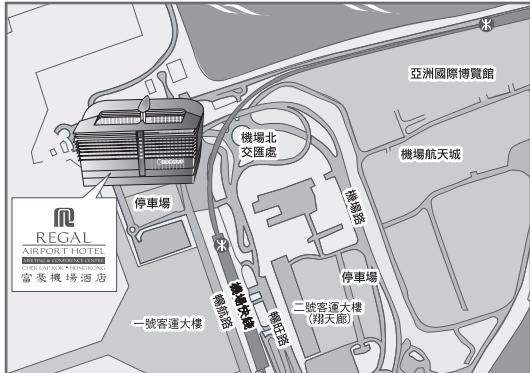

富豪機場酒店

位置

富豪機場酒店與香港國際機場毗鄰，是香港唯一直接由一道行人通道貫往機場的酒店，接連機場快綫往市中心。富豪機場酒店設1,171間無煙客房及套房、先進的會議及宴會設施、中西餐廳及酒吧，以及完善的康樂設施。

與香港國際機場及翔天廊購物中心距離200米，步行只需2分鐘。

前往香港金融商業及購物薈萃的中環市中心，乘機場快綫列車只需24分鐘。

前往亞洲國際博覽館，乘機場快綫列車只需1分鐘/咫尺可達。

前往香港迪士尼樂園，乘搭酒店轎車或公共交通工具20分鐘可達。

前往港珠澳大橋香港口岸：乘搭酒店入口對面的B4公共巴士前往大橋，只需10分鐘車程。

前往高速鐵路西九龍站連接國家高鐵網絡往內地各大城市：乘機場快綫至九龍站往西九龍站只須30分鐘。

客房設備

- 1,171間客房及套房備有雙層玻璃窗，房內設備包括：
 - 無線寬頻上網服務
 - IDD國際長途電話服務及留言信箱服務
 - 2部電話
 - 電話自動喚醒系統
 - 超過50個電視頻道
(有線電視國際新聞網絡、英國廣播公司、HBO及日本放送協會)
 - 吹髮器
 - 房內電子保險箱
 - 獨立控制之空氣調節系統
 - 迷你酒吧/或冰箱
 - 房內免費紅茶或咖啡設備
- 非吸煙酒店
- 行政樓層及行政樓層貴賓廊
- 住宅式套房設有廚房設施
- 水療按摩客房及套房
- 購物禮賓服務
- 傷殘人士專用客房